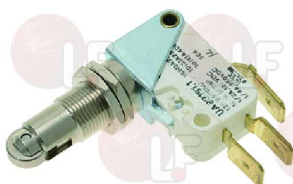

FUTURMAT-ARIETE 0441/090816

Lip seals

1186816 LIP SEAL \varnothing 50x38x7.5 mm

FUTURMAT-ARIETE 00419903

1186277 LIP SEAL \varnothing 52x37x7.5 mm

FUTURMAT-ARIETE 00101600

Microswitches

1803001 MICRO SWITCH 16A 250V for FIORENZATO CS DUCALE